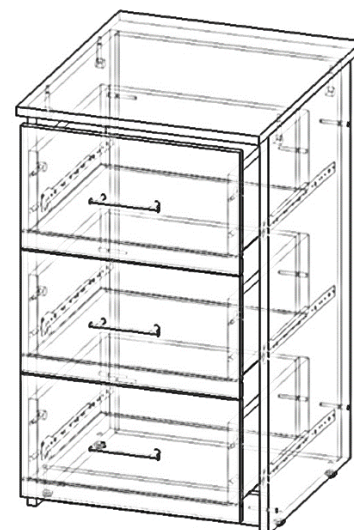

Спецификация на панели и профили

Заказ Бюрократ
 Изделие ТП-500

Поз.	Наименование	Толщина	Кол-во	Готовая деталь	
				Длина	Ширина
6	фронтальная	16	1	720,5	398
7	горизонтальная	16	1	434	504
8	фронтальная	16	1	56,5	398
9	вертикальная	16	1	720,5	404
10	вертикальная	16	1	720,5	404
11	Дно ящика	3	3	370	355
12	Боковина ящика левая	16	3	350,5	143,5
13	Фасад ящика	16	3	222	393
14	Задняя панель ящика	16	3	340	143,5
15	Боковина ящика правая	16	3	350,5	143,5

1 этап

Поз.	Вид	Наименование	Кол.
25		Стяжка эксцентрик	4

2 этап

Поз.	Вид	Наименование	Кол.
24		Евровинт 7x50	2
25		Стяжка эксцентрик	2
26		Шкант "Бук" 35x8 мм	2
29		Скоба Voigard	1

3 этап

Правила и условия безопасного транспортирования, ранения и эксплуатации мебели.