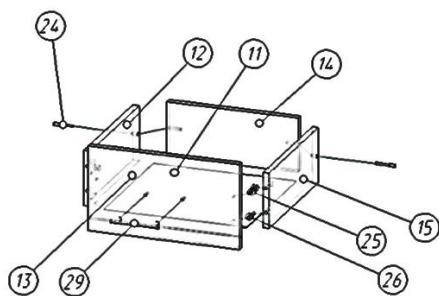

Спецификация на панели и профили

Заказ Бюрократ
 Изделие ТП-500

Поз.	Наименование	Толщина	Кол-во	Готовая деталь	
				Длина	Ширина
6	фронтальная	16	1	720,5	398
7	горизонтальная	16	1	434	504
8	фронтальная	16	1	56,5	398
9	вертикальная	16	1	720,5	404
10	вертикальная	16	1	720,5	404
11	Дно ящика	3	3	370	355
12	Боковина ящика левая	16	3	350,5	143,5
13	Фасад ящика	16	3	222	393
14	Задняя панель ящика	16	3	340	143,5
15	Боковина ящика правая	16	3	350,5	143,5

Поз.	Вид	Наименование	Кол.
24		Евровинт 7x50	12
25		Стяжка эксцентрик	10
26		Шкант "Бук" 35x8 мм	6
27		Подпятник М-6	4
28		Направляющая DS-350	3
29		Скоба Boyard	3

Поз.	Вид	Наименование	Кол.
24		Евровинт 7x50	6
27		Подпятник М-6	4
28		Направляющая DS-350	3

1 этап

Поз.	Вид	Наименование	Кол.
25		Стяжка эксцентрик	4

2 этап

Поз.	Вид	Наименование	Кол.
24		Евровинт 7x50	2
25		Стяжка эксцентрик	2
26		Шкант "Бук" 35x8 мм	2
29		Скоба Voigard	1

3 этап

Правила и условия безопасного транспортирования, ранения и эксплуатации мебели.