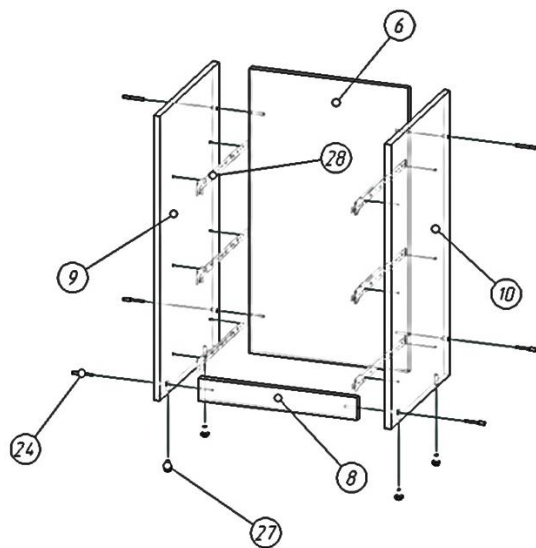

Спецификация на панели и профили

Заказ Бюрократ
 Изделие ТП-500

Поз.	Наименование	Толщина	Кол-во	Готовая деталь	
				Длина	Ширина
6	фронтальная	16	1	720,5	398
7	горизонтальная	16	1	434	504
8	фронтальная	16	1	56,5	398
9	вертикальная	16	1	720,5	404
10	вертикальная	16	1	720,5	404
11	Дно ящика	3	3	370	355
12	Боковина ящика левая	16	3	350,5	143,5
13	Фасад ящика	16	3	222	393
14	Задняя панель ящика	16	3	340	143,5
15	Боковина ящика правая	16	3	350,5	143,5

Поз.	Вид	Наименование	Кол.
24		Евровинт 7x50	12
25		Стяжка эксцентрик	10
26		Шкант "Бук" 35x8 мм	6
27		Подпятник М-6	4
28		Направляющая DS-350	3
29		Скоба Boyard	3

Поз.	Вид	Наименование	Кол.
24		Евровинт 7x50	6
27		Подпятник М-6	4
28		Направляющая DS-350	3

1 этап

Поз.	Вид	Наименование	Кол.
25		Стяжка эксцентрик	4

2 этап

Поз.	Вид	Наименование	Кол.
24		Евровинт 7x50	2
25		Стяжка эксцентрик	2
26		Шкант "Бук" 35x8 мм	2
29		Скоба Voigard	1

3 этап

Правила и условия безопасного транспортирования, ранения и эксплуатации мебели.