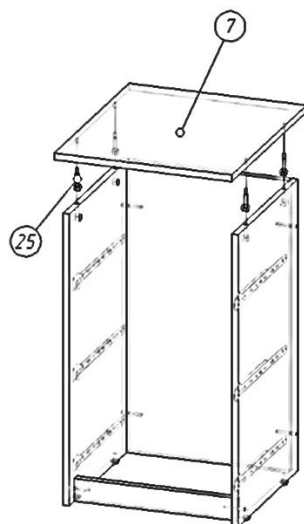

Спецификация на панели и профили

Заказ Бюрократ
 Изделие ТП-500

Поз.	Наименование	Толщина	Кол-во	Готовая деталь	
				Длина	Ширина
6	фронтальная	16	1	720,5	398
7	горизонтальная	16	1	434	504
8	фронтальная	16	1	56,5	398
9	вертикальная	16	1	720,5	404
10	вертикальная	16	1	720,5	404
11	Дно ящика	3	3	370	355
12	Боковина ящика левая	16	3	350,5	143,5
13	Фасад ящика	16	3	222	393
14	Задняя панель ящика	16	3	340	143,5
15	Боковина ящика правая	16	3	350,5	143,5

Поз.	Вид	Наименование	Кол.
24		Евровинт 7x50	12
25		Стяжка эксцентрик	10
26		Шкант "Бук" 35x8 мм	6
27		Подпятник М-6	4
28		Направляющая DS-350	3
29		Скоба Boyard	3

Поз.	Вид	Наименование	Кол.
24		Евровинт 7x50	6
27		Подпятник М-6	4
28		Направляющая DS-350	3

1 этап

Поз.	Вид	Наименование	Кол.
25		Стяжка эксцентрик	4

2 этап

Поз.	Вид	Наименование	Кол.
24		Евровинт 7x50	2
25		Стяжка эксцентрик	2
26		Шкант "Бук" 35x8 мм	2
29		Скоба Voigard	1

3 этап

Правила и условия безопасного транспортирования, ранения и эксплуатации мебели.