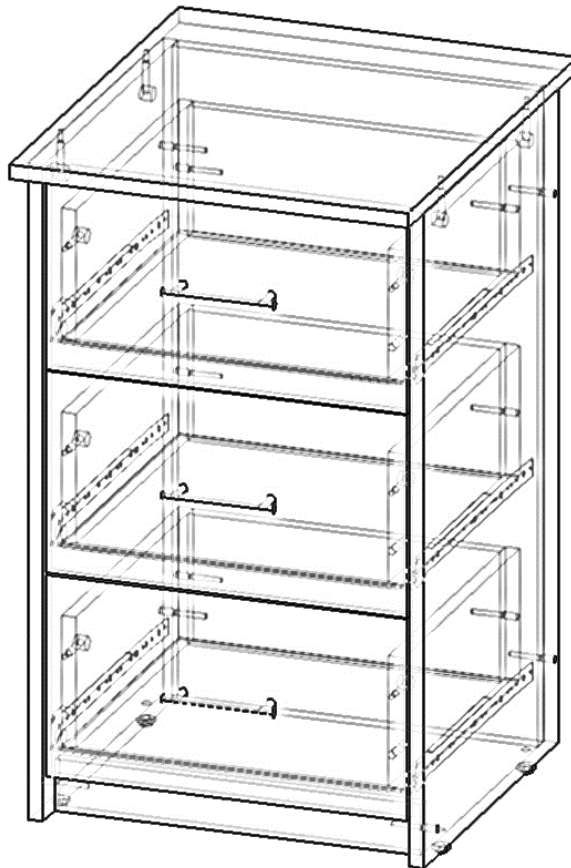

Спецификация на панели и профили

Заказ Бюрократ
 Изделие ТП-500

Поз.	Наименование	Толщина	Кол-во	Готовая деталь	
				Длина	Ширина
6	фронтальная	16	1	720,5	398
7	горизонтальная	16	1	434	504
8	фронтальная	16	1	56,5	398
9	вертикальная	16	1	720,5	404
10	вертикальная	16	1	720,5	404
11	Дно ящика	3	3	370	355
12	Боковина ящика левая	16	3	350,5	143,5
13	Фасад ящика	16	3	222	393
14	Задняя панель ящика	16	3	340	143,5
15	Боковина ящика правая	16	3	350,5	143,5

Поз.	Вид	Наименование	Кол.
24		Евровинт 7x50	12
25		Стяжка эксцентрик	10
26		Шкант "Бук" 35x8 мм	6
27		Подпятник М-6	4
28		Направляющая DS-350	3
29		Скоба Boyard	3

Поз.	Вид	Наименование	Кол.
24		Евровинт 7x50	6
27		Подпятник М-6	4
28		Направляющая DS-350	3